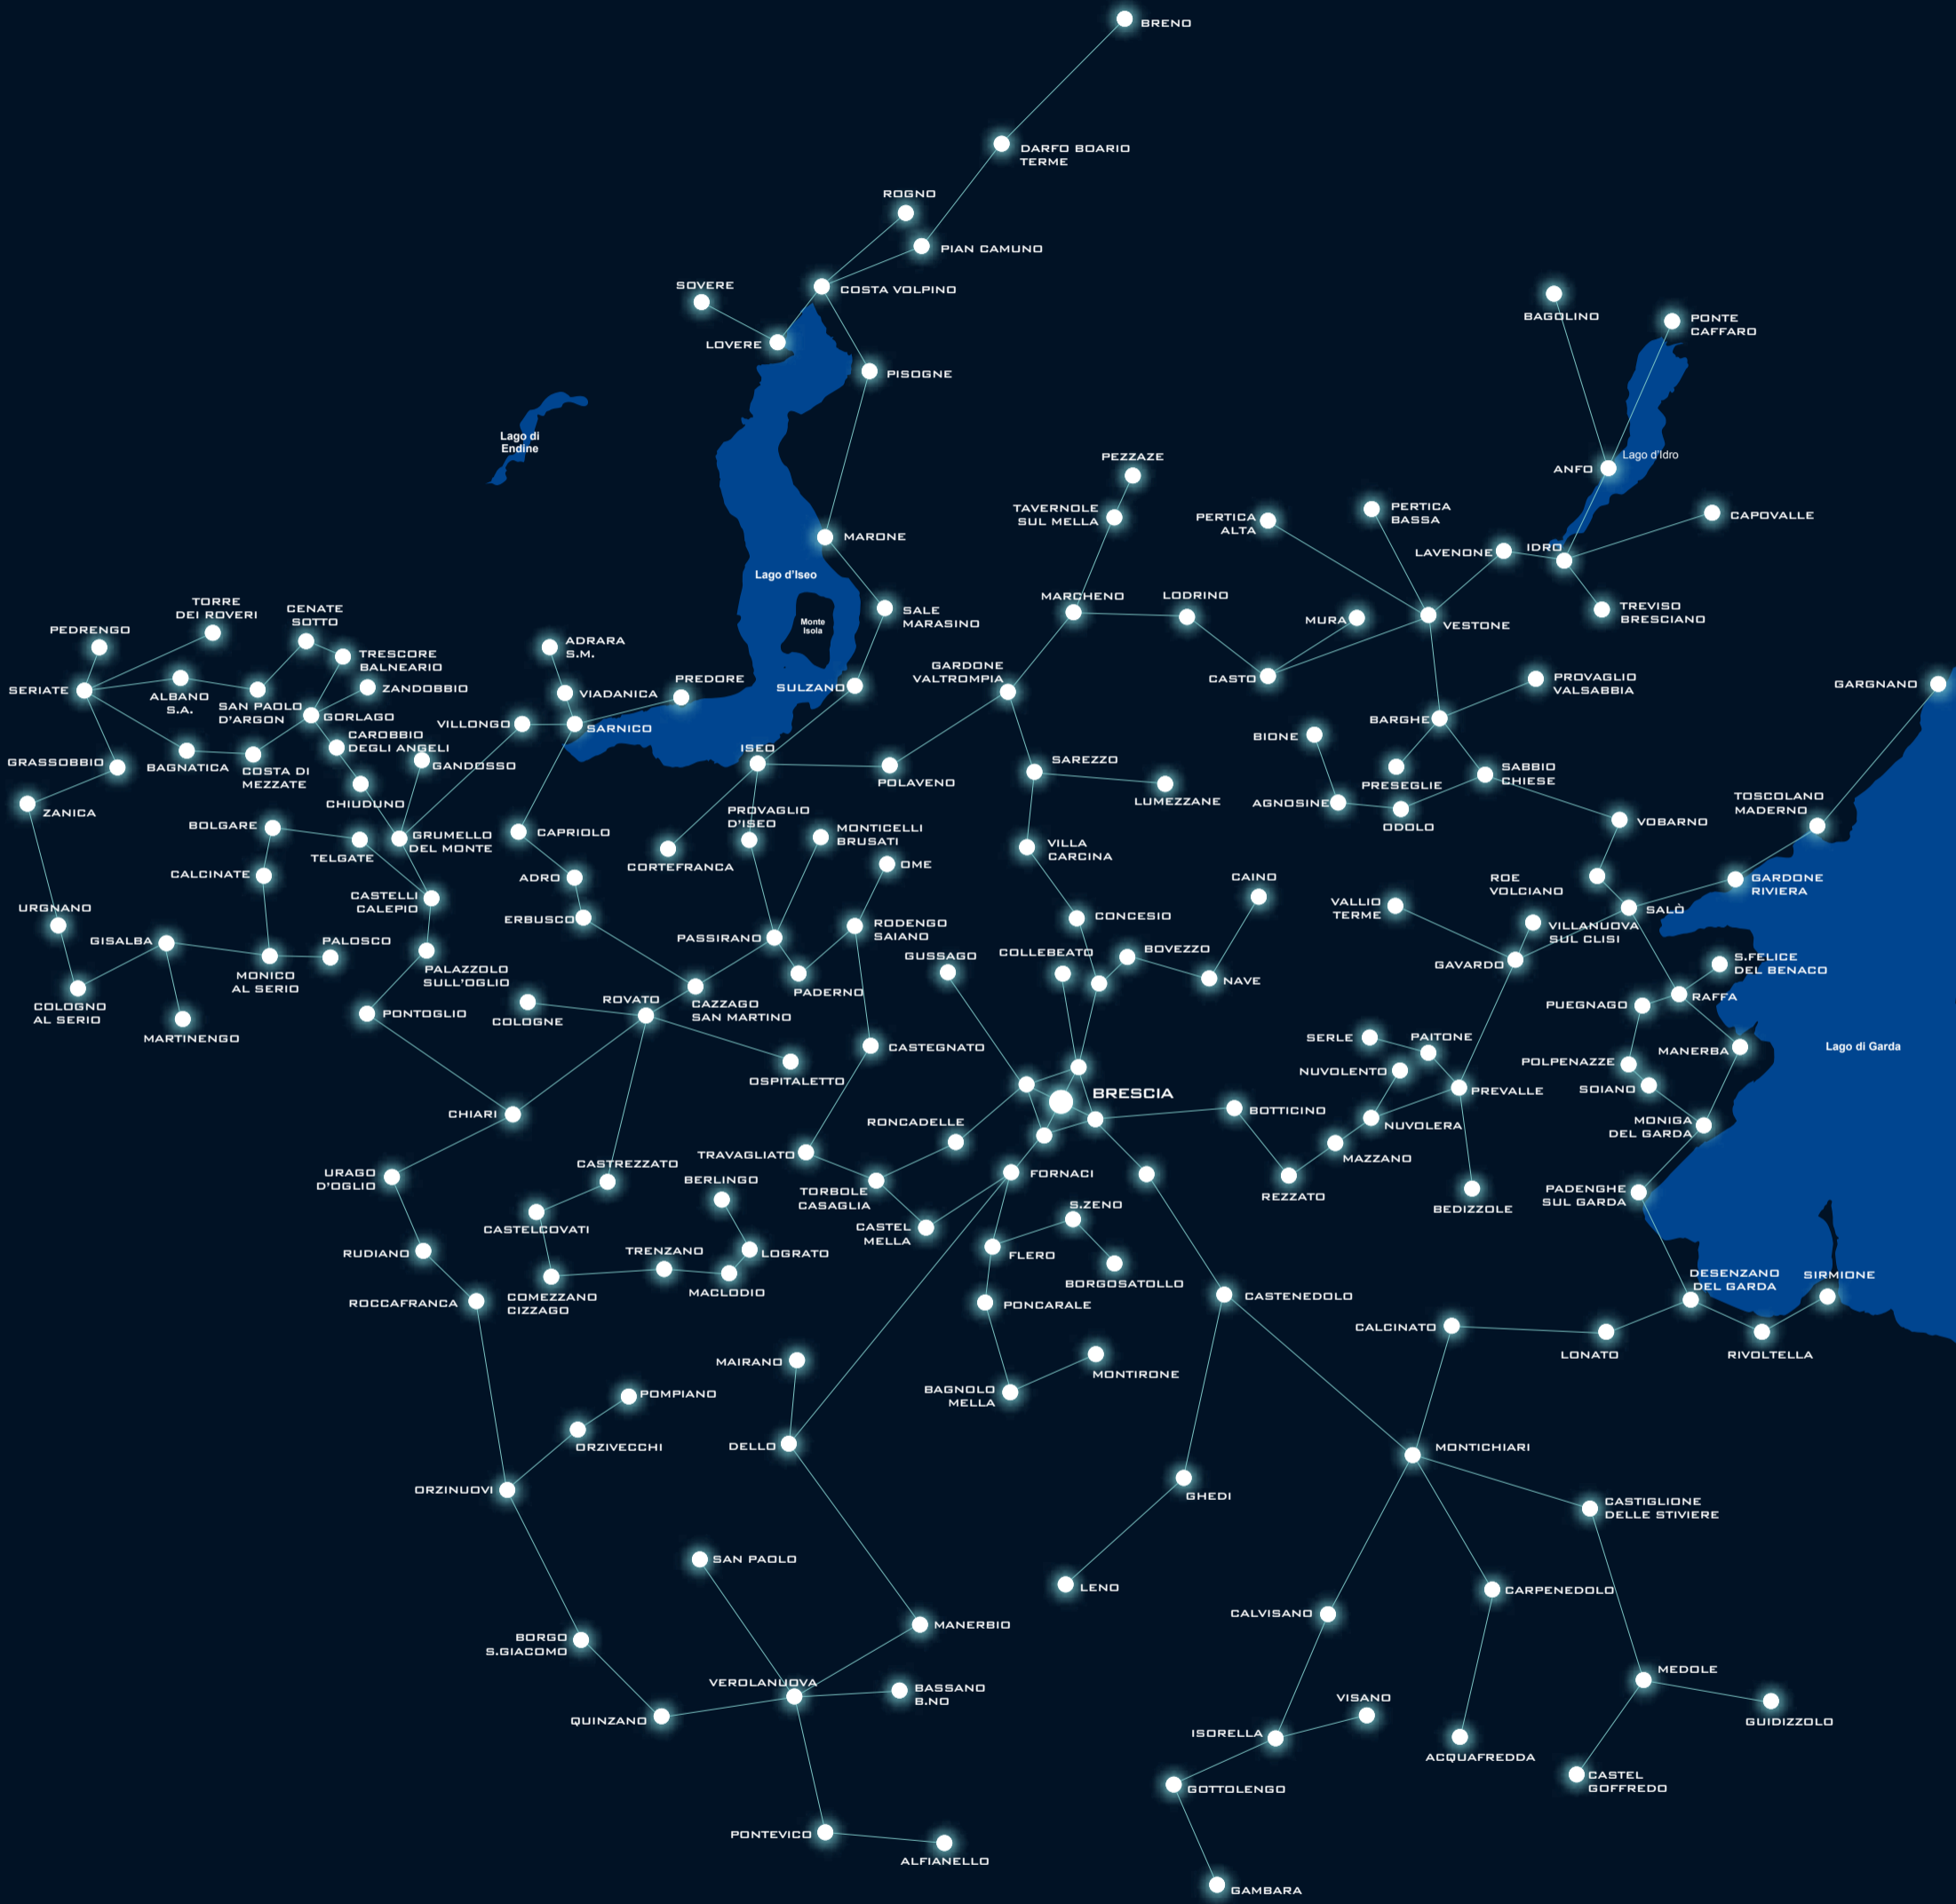

FTTC: fiber to the cabinet

Il servizio FTTC è costituito da un collegamento in fibra ottica che arriva all'armadio di zona (Street Cabinet) e da un collegamento in rame che da questo dispositivo giunge fino all'azienda del cliente.

Grazie alla lunghezza contenuta della tratta in rame e a tecnologie trasmissive di nuova generazione, è possibile raggiungere ampiezze di banda, e quindi velocità di navigazione, relativamente elevate.

Ideale per rispondere alle esigenze di aziende che hanno bisogno di soluzioni stabili, più performanti rispetto a quelle possibili con le tecnologie tradizionali, e di garanzie di continuità del servizio, la connessione FTTC è immediatamente attivabile nelle aree coperte da rete Intred.

Profilo Connessione	PCR down/Up (bps)	MCR down/Up (bps)
Fibra FTTC 50/10 M1	50M/10M	1M
Fibra FTTC 50/10 M2	50M/10M	3M
Fibra FTTC 100/20 M1	100M/20M	1M
Fibra FTTC 100/20 M2	100M/20M	3M
Fibra FTTC 200/20 M1	200M/20M	1M
Fibra FTTC 200/20 M2	200M/20M	3M

PCR: banda di picco – MCR: banda minima garantita
bps: bit per secondo

FTTH: fiber to the home

Il servizio FTTH è costituito da un collegamento dedicato Point-to-Point totalmente in fibra ottica dalla rete di Intred fino all'azienda cliente. È la connessione più performante sul mercato ed è in grado di supportare applicazioni ICT evolute, di condividere servizi fra sedi aziendali distanti e di rendere facilmente fruibili dati ospitati su server esterni.

Tutti i profili di connessione FTTH proposti da Intred hanno SLA definiti contrattualmente e sono caratterizzati da bande simmetriche, con soluzioni che arrivano fino a 200Mbps e oltre su progetto.

Ideale per realtà che gestiscono grandi quantità di dati e necessitano di collegamenti altamente performanti e stabili con garanzia di continuità del servizio, la connessione FTTH di Intred richiede la posa d'infrastruttura ed è attivabile previo studio di fattibilità gratuito.

Profilo Connessione	PCR down/Up (bps)	MCR
Fibra FTTH 10 M	10M	100%
Fibra FTTH 20 M	20M	100%
Fibra FTTH 30 M	30M	100%
Fibra FTTH 60 M	60M	100%
Fibra FTTH 100 M	100M	100%
Fibra FTTH 200 M	200M	100%
Fibra a progetto	200M	100%

PCR: banda di picco – MCR: banda minima garantita
bps: bit per secondo

FIBRA OTTICA: APRI LE PORTE AL FUTURO.

Più di 1500 km di fibra ottica