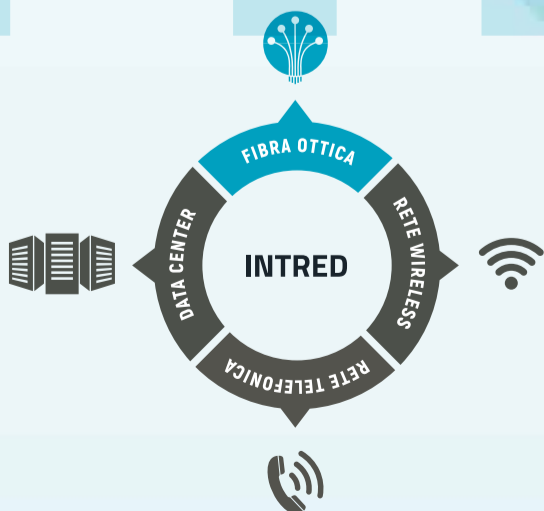

LA VELOCITÀ DELLA LUCE PER PORTARTI OVUNQUE TI CONDUCA IL TUO BUSINESS

Intred ha posato oltre 1500 Km di cavi di fibra ottica in tutta la provincia di Brescia realizzando un'infrastruttura proprietaria in continua espansione e potenziamento. Il controllo totale su questo asset strategico consente di erogare servizi più efficienti e di rispondere tempestivamente alle esigenze del cliente.

FIBRA OTTICA

Collegamento in fibra ottica Intred:

- La più elevata velocità e capacità di trasmissione dati oggi possibile
- Massimi livelli di affidabilità e continuità del collegamento
- Inalterabilità del servizio a disturbi elettromagnetici o agenti atmosferici
- Scalabilità e compatibilità con le reti pre-esistenti

INTRED FIBRA OTTICA

La fibra ottica sta rivoluzionando le comunicazioni mondiali caratterizzate dall'invio e ricezione ad alta velocità di enormi quantità di dati.

Con il diffondersi di servizi e applicazioni che necessitano grande quantità di banda, le aziende oggi non possono rinunciare ai vantaggi garantiti dalla fibra ottica.

Questa tecnologia abilita servizi di nuova generazione, inimmaginabili con i tradizionali sistemi di trasmissione dati:

- Remotizzazione e delocalizzazione dei server aziendali tramite soluzioni di cloud computing e cloud storage
- Sincronizzazione e backup remoto dei dati
- Disaster recovery
- Accesso immediato ai dati aziendali da sedi remote tramite collegamenti VPN (Rete Virtuale Privata)
- Applicazioni real time (VoIP, video on demand, videoconferenza ecc.)